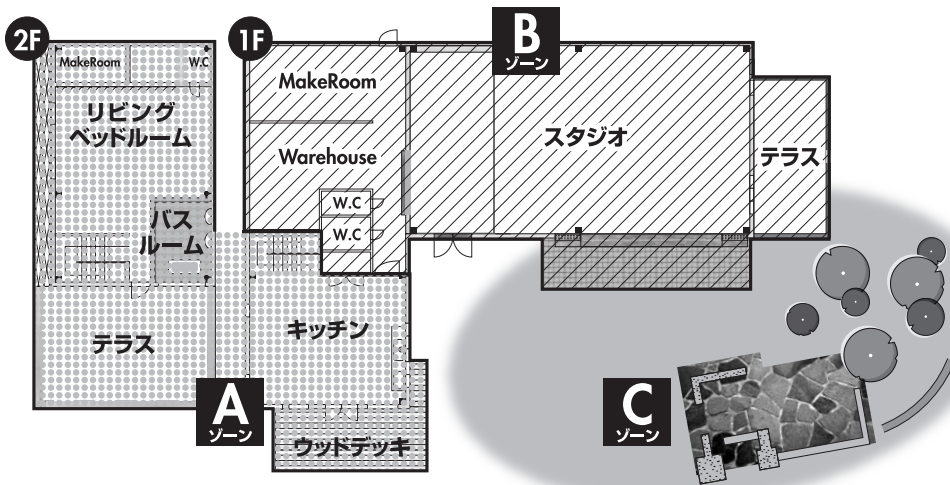

Garden House

Green Style Studio

建物400㎡・庭500㎡を自由に使える、ガーデンスタイルのスタジオ

この部分だけ使いたい!

のご要望にお応えして、「部分使用」に対応いたします。

全棟

Aゾーン

Bゾーン

Cゾーン

Garden House

Green Style Studio

1F kitchen・living + wood deck

Aゾーン

2F living + bed・bathroom + terrace

Aゾーン

1F studio + terrace

Bゾーン

garden terrace

Cゾーン

※A・B・Cゾーンはモノクロページの平面図をご覧ください

お問い合わせ 03-5621-5610 資料請求・ロケハン等はお気軽にお問い合わせ下さい。

現地住所 / 山梨県 南都留郡 鳴沢村下人窪5555-3

詳しくは <http://www.gardenhouse-studio.com>