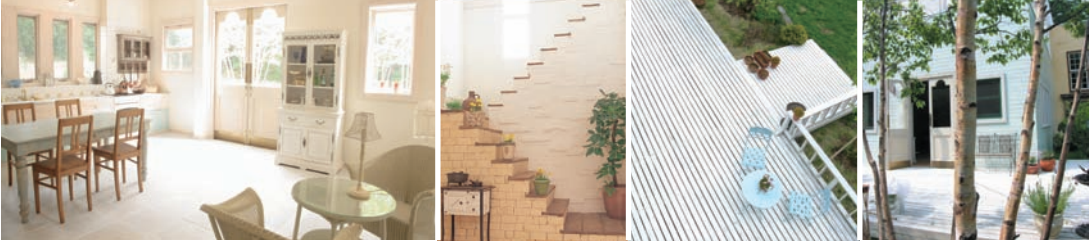

Garden House

Green Style Studio

建物400㎡・庭500㎡を自由に使える、ガーデンスタイルのスタジオ

この部分だけ使いたい!

のご要望にお応えして、「部分使用」に対応いたします。

全棟

Aゾーン

Bゾーン

Cゾーン

Garden House

Green Style Studio

1F kitchen・living + wood deck

Aゾーン

2F living + bed・bathroom + terrace

Aゾーン

1F studio + terrace