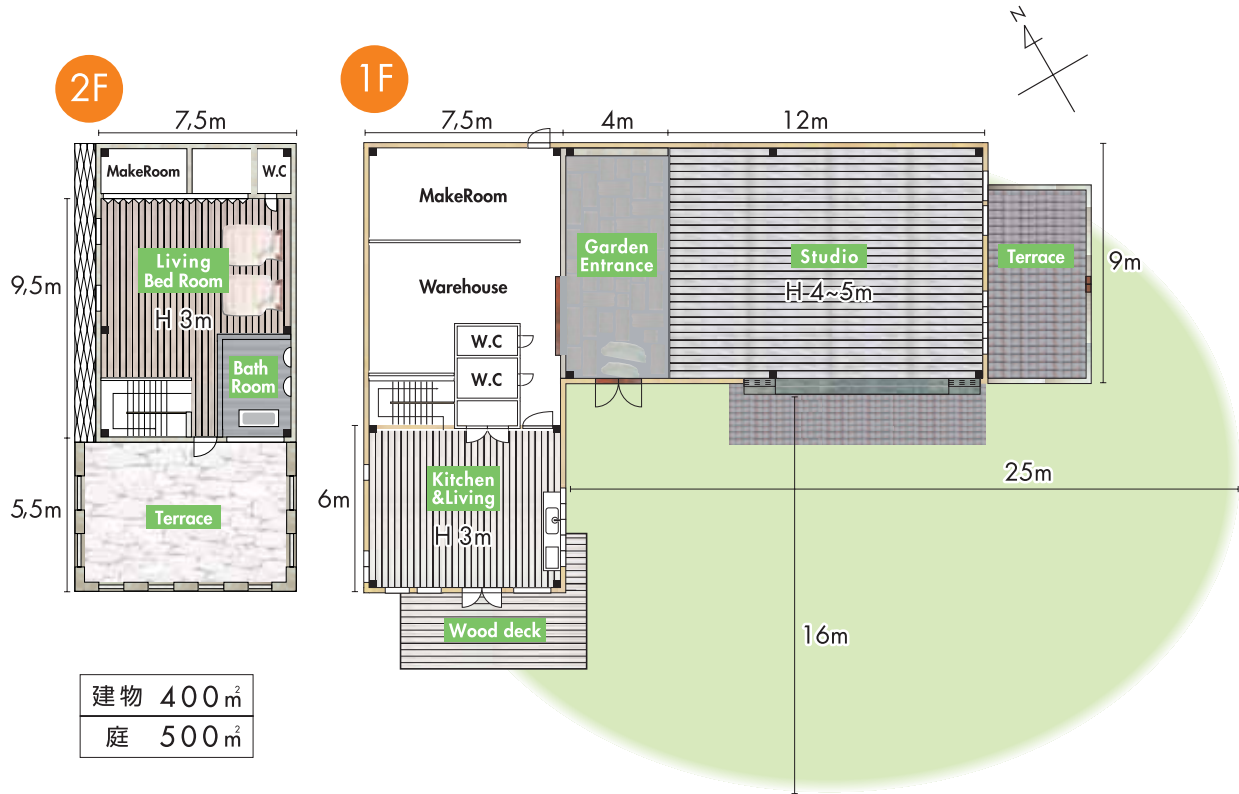

### Living · Bed · Bathroom & Terrace

2F

ワンルームの中に、リビング、ベッドルーム、バスルームを配したアンティークスタイルのルームです。

詳しくはホームページをご覧ください  
<http://www.gardenhouse-studio.com>

## スタジオ平面図